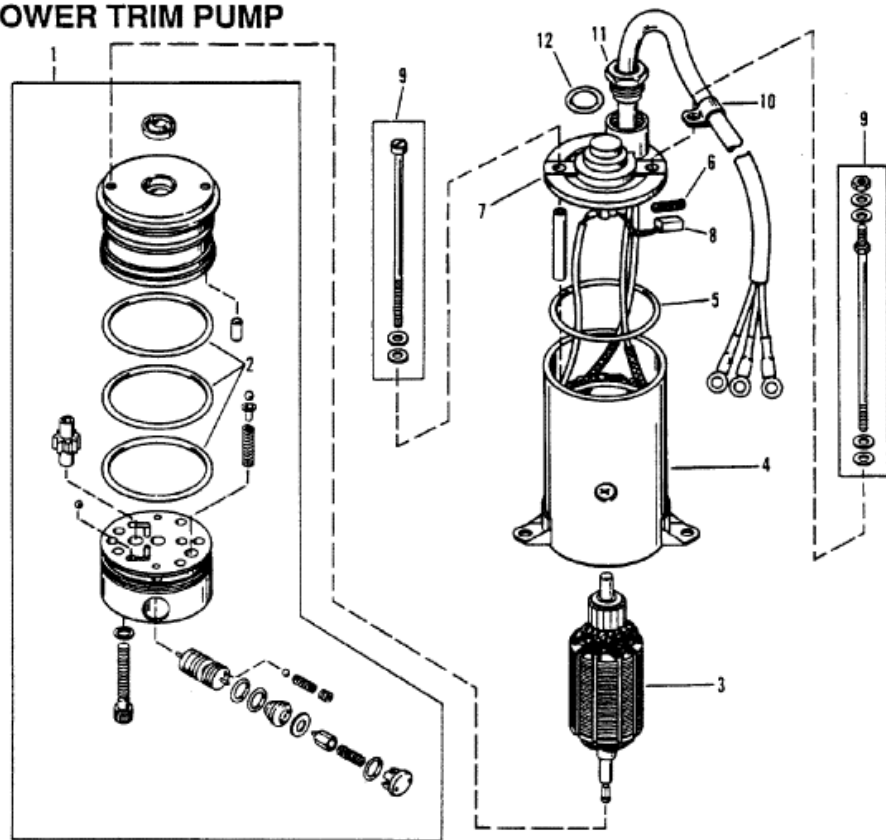

POWER TRIM PUMP

18973

Parts List

Ref	Class	Part	Description	Qty	Comment	Footnote
--		99186	POWER TRIM PUMP ASSEMBLY	1		
1	392	8995	CARTRIDGE PUMP ASSEMBLY	1		
2	392	8996	O-RING KIT	1		
3	392	8986	ARMATURE	1		
4	392	8987	FRAME AND FIELD	1		
5	392	8992	O-RING	1		
6	392	8993	SPRING KIT	1		
7	392	8988	HEAD	1		
8	392	8989	BRUSH KIT	1		
9	392	8994	THRU BOLT KIT	1		
10	392	8985	CLAMP	1		
11	392	8990	NUT	1		
12	392	8991	O-RING	1		